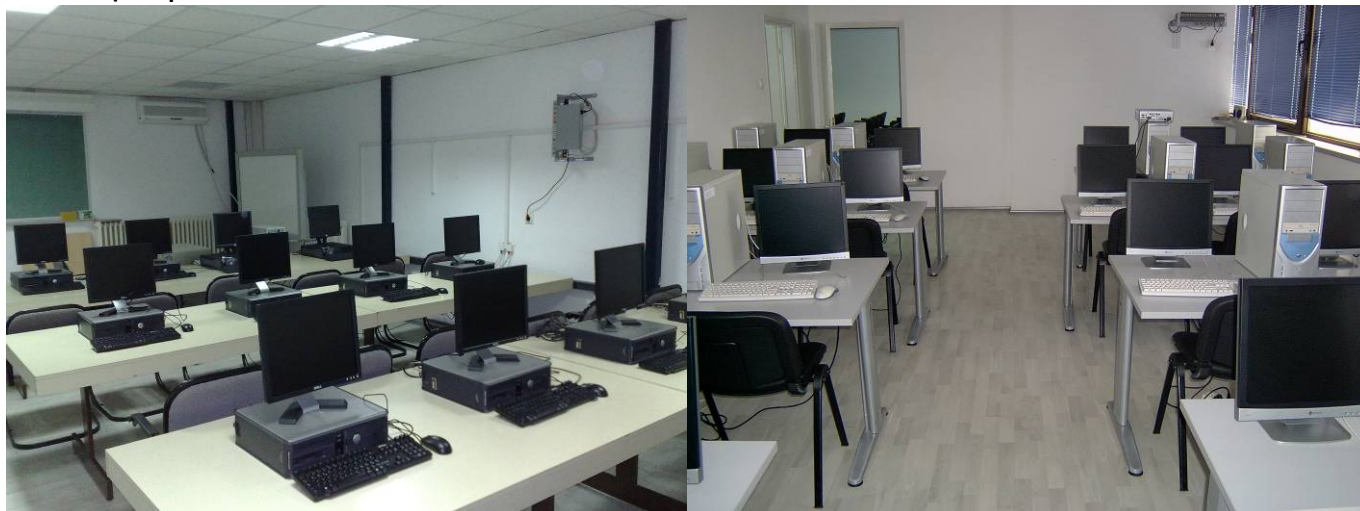

Сала 408

Сала 403

Прилог: Фотографије рачунарских учионица на Машинском факултет у Нишу

Учионица РЦ МФН

Сала 607